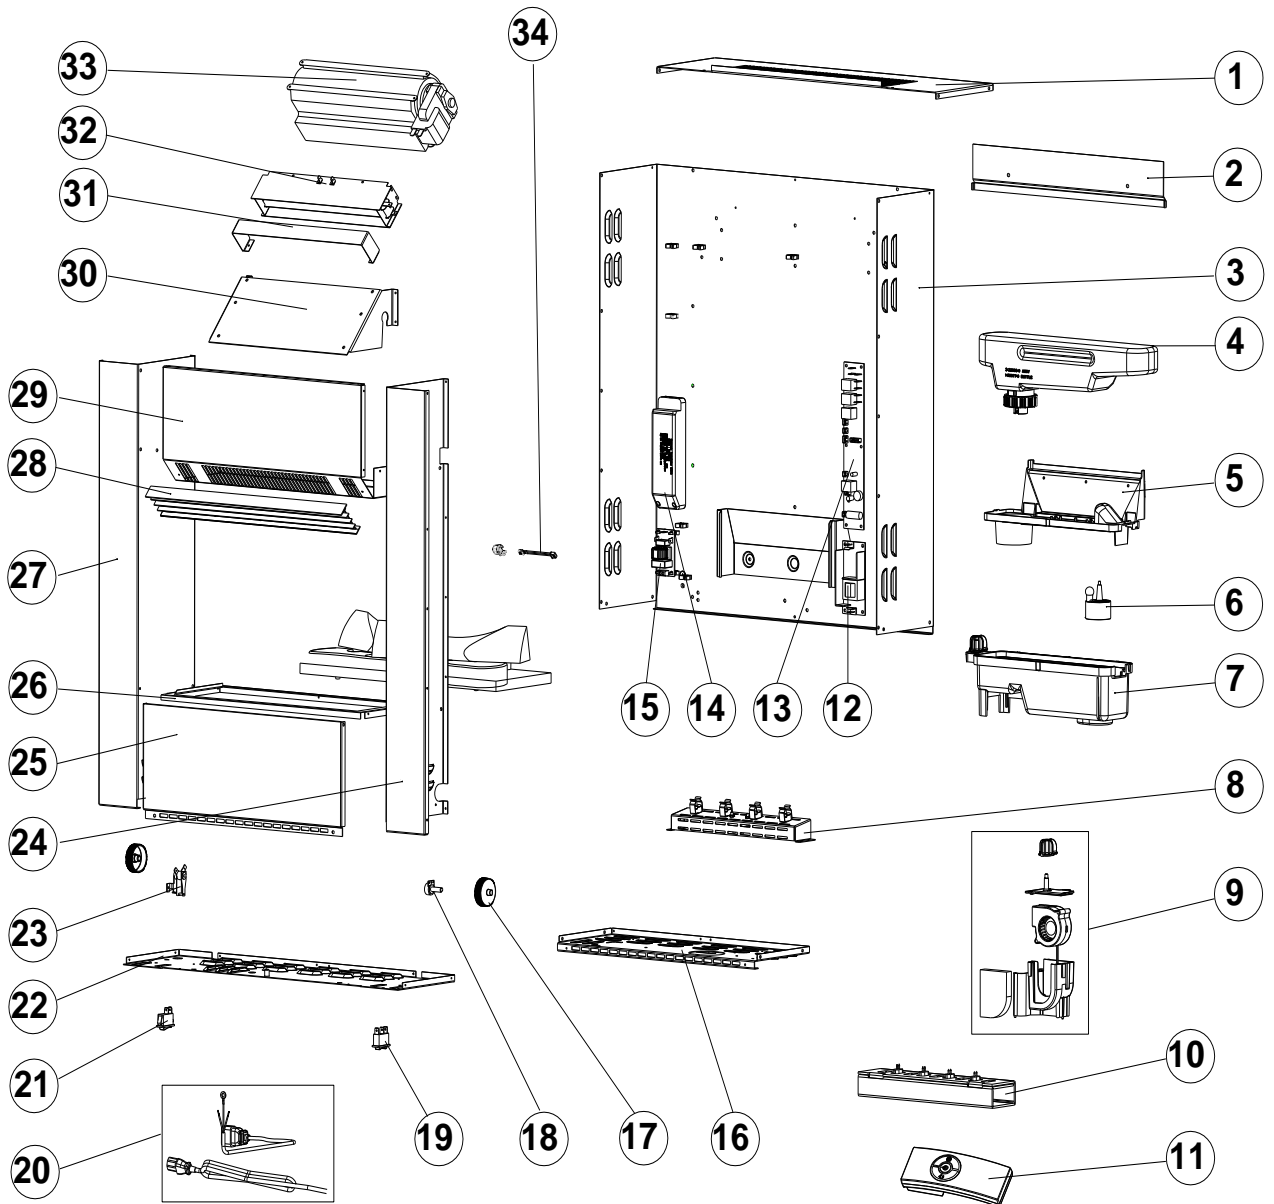

OPTI-MIST WALL FIRE

SPARES MANUAL

PRODUCT CODE UK

ISSUE 1

MARCH 2013

COMPILED BY JOHN WILKINSON

OPTI-MIST WALL FIRE

OPTI-MIST WALL FIRE

OPTI-MIST WALL FIRE

1.	7513048	TOP PANEL
2.	7511054	WALL BRACKETS
3.	7513049	CHASSIS ASSEMBLY
4.	7511023	BOTTLE & LID ASSEMBLY
5.	7513010	NOZZLE ASSEMBLY
6.	7511012	KERI TRANSDUCER
7.	7511008	SLIMLINE SUMP
8.	7513020	CERAMIC LAMPHOLDER ASSEMBLY
9.	7513007	SUMP FAN ASSEMBLY
10.	7511055	4 BULB PACK
11.	7511064	REMOTE CONTROL (Branded DIMPLEX)
12.	7511021	24V DC PSU
13.	7511022	MAIN PCB
14.	7511019	HALOGEN POWER SUPPLY
15.	7511036	10 amp CHOKE
16.	7513050	INNER BASE
17.	7513051	CONTROL KNOB X 2
18.	7511017	POT & LEAD 300MM
19.	7511015	INRUSH SWITCH
20.	7513022	CORDSET (03/16766/0 & 0322404/0)
21.	7511035	ON / OFF SWITCH
22.	7513052	WRAP BASE
23.	7511014	TSB THERMOSTAT
24.	7513053	INNER SIDE LH
25.	7513054	FRONT BASE PANEL
26.	7513055	FUEL BED SUPPORT
27.	7513056	INNER SIDE RH
28.	7513057	GRILLE WELD ASSEMBLY
29.	7513058	BLOWER HOUSING GRILLE
30.	7513059	BLOWER FIXING BRACKET
31.	7513060	HEAT BAFFLE
32.	7510026	ELEMENT 2 X 1000W
33.	FP03029	FERGAS BLOWER
34.	7511028	IR RECIEVER