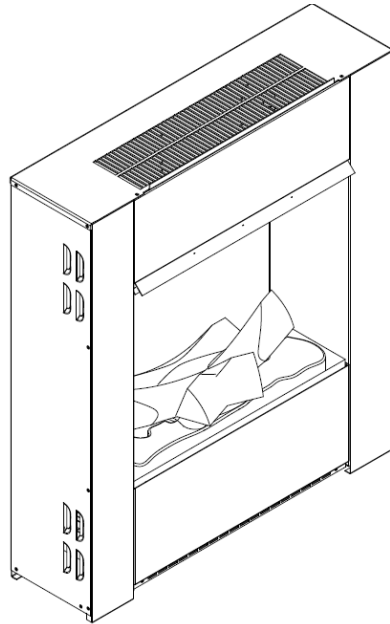

OPTI-MIST WALL FIRE

SPARES MANUAL

PRODUCT CODE UK

ISSUE 1

MARCH 2013

COMPILED BY JOHN WILKINSON

OPTI-MIST WALL FIRE

OPTI-MIST WALL FIRE

OPTI-MIST WALL FIRE

1.	7513048	TOP PANEL
2.	7511054	WALL BRACKETS
3.	7513049	CHASSIS ASSEMBLY
4.	7511023	BOTTLE & LID ASSEMBLY
5.	7513010	NOZZLE ASSEMBLY
6.	7511012	KERI TRANSDUCER
7.	7511008	SLIMLINE SUMP
8.	7513020	CERAMIC LAMPHOLDER ASSEMBLY
9.	7513007	SUMP FAN ASSEMBLY
10.	7511055	4 BULB PACK
11.	7511064	REMOTE CONTROL (Branded DIMPLEX)
12.	7511021	24V DC PSU
13.	7511022	MAIN PCB
14.	7511019	HALOGEN POWER SUPPLY
15.	7511036	10 amp CHOKE
16.	7513050	INNER BASE
17.	7513051	CONTROL KNOB X 2
18.	7511017	POT & LEAD 300MM
19.	7511015	INRUSH SWITCH
20.	7513022	CORDSET (03/16766/0 & 0322404/0)
21.	7511035	ON / OFF SWITCH
22.	7513052	WRAP BASE
23.	7511014	TSB THERMOSTAT
24.	7513053	INNER SIDE LH
25.	7513054	FRONT BASE PANEL
26.	7513055	FUEL BED SUPPORT
27.	7513056	INNER SIDE RH
28.	7513057	GRILLE WELD ASSEMBLY
29.	7513058	BLOWER HOUSING GRILLE
30.	7513059	BLOWER FIXING BRACKET
31.	7513060	HEAT BAFFLE
32.	7510026	ELEMENT 2 X 1000W
33.	FP03029	FERGAS BLOWER
34.	7511028	IR RECIEVER